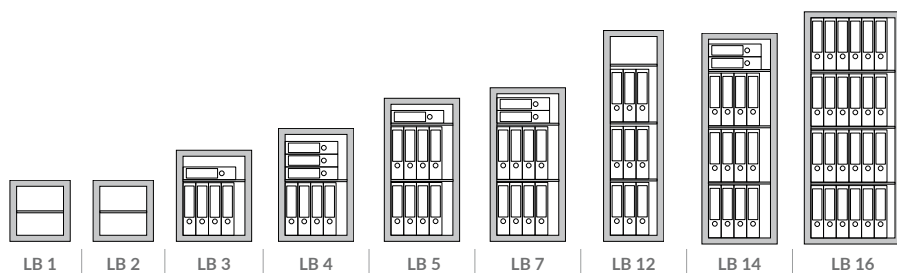

LB

CASSEFORTIA MOBILE

- ▶ Casseforti progettate per la custodia di valori, documenti e oggetti in abitazioni, uffici, studi professionali, negozi, ecc. La loro grande resistenza e capacità, in rapporto al peso non eccessivo, le rendono adatte ad essere utilizzate dove normalmente non possono essere posizionate casseforti molto pesanti
- ▶ Cerniera sagomata a profilo antistrappo
- ▶ Acciaio al manganese a protezione dei meccanismi
- ▶ Predisposizione per l'ancoraggio a parete e/o pavimento (materiale di fissaggio incluso)
- ▶ Sporgenza maniglia: 12 mm (1-2-3-4-5-7), 62 mm (12-14-16)

| 022201-60000 | LB 1/C | C | 405 × 400 × 270 | 325 × 311 × 155 | Kg 42 | L 16 | 1 |
|--------------|----------------|---|------------------|------------------|--------|-------|---|
| 022202-60000 | LB 2/C | C | 405 × 400 × 420 | 325 × 311 × 305 | Kg 52 | L 31 | 1 |
| 022203-60000 | LB 3/C | C | 605 × 500 × 420 | 525 × 411 × 305 | Kg 76 | L 66 | 2 |
| 022204-60000 | LB 4/C | C | 750 × 500 × 420 | 670 × 411 × 305 | Kg 89 | L 84 | 2 |
| 022205-60000 | LB 5/C | C | 950 × 500 × 420 | 870 × 411 × 305 | Kg 107 | L 109 | 2 |
| 022207-60000 | LB 7/C | C | 1020 × 500 × 420 | 940 × 411 × 305 | Kg 113 | L 118 | 2 |
| 022212-60000 | LB 12/C | C | 1400 × 400 × 420 | 1320 × 311 × 305 | Kg 125 | L 125 | 3 |
| 022214-60000 | LB 14/C | C | 1400 × 500 × 420 | 1320 × 411 × 305 | Kg 142 | L 162 | 3 |
| 022216-60000 | LB 16/C | C | 1550 × 650 × 420 | 1470 × 561 × 305 | Kg 185 | L 251 | 4 |