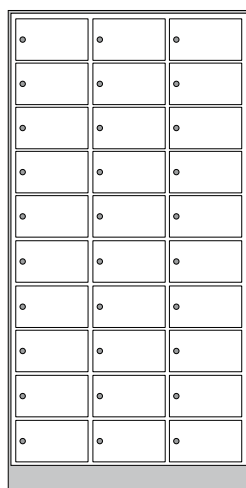

# ARMADI CASELLARI

ARMADI CASELLARI

- ▶ Appositamente studiati per contenere borse e oggetti; Grazie alla possibilità di installare una chiusura lucchettabile, gli armadi sono particolarmente indicati in aziende ed ambienti pubblici quali scuole, palestre, piscine
- ▶ Serratura a cilindro
- ▶ Ante con apertura a 180°
- ▶ Serratura lucchettabile su richiesta (solo per quantità) - lucchetto escluso

CASELLARIO 224

CASELLARIO 224

CASELLARIO 230

<b>CASELLARIO 224</b>	24	1800 × 900 × 500	190 × 300 × 480	Kg 66	L 3
<b>CASELLARIO 230</b>	30	1800 × 900 × 500	155 × 300 × 480	Kg 74	L 2