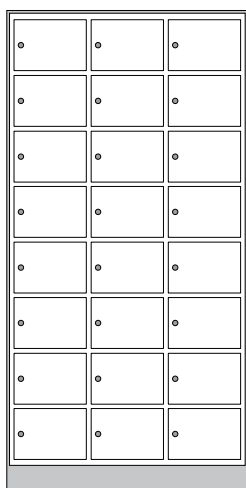

# ARMADI CASELLARI

ARMADI CASELLARI

- ▶ Appositamente studiati per contenere borse e oggetti; Grazie alla possibilità di installare una chiusura lucchettabile, gli armadi sono particolarmente indicati in aziende ed ambienti pubblici quali scuole, palestre, piscine
- ▶ Serratura a cilindro
- ▶ Ante con apertura a 180°
- ▶ Serratura lucchettabile su richiesta (solo per quantità) - lucchetto escluso

CASELLARIO 224

CASELLARIO 224

CASELLARIO 230

<b>CASELLARIO 224</b>	24	1800 × 900 × 500	190 × 300 × 480	Kg 66	L 3
<b>CASELLARIO 230</b>	30	1800 × 900 × 500	155 × 300 × 480	Kg 74	L 2