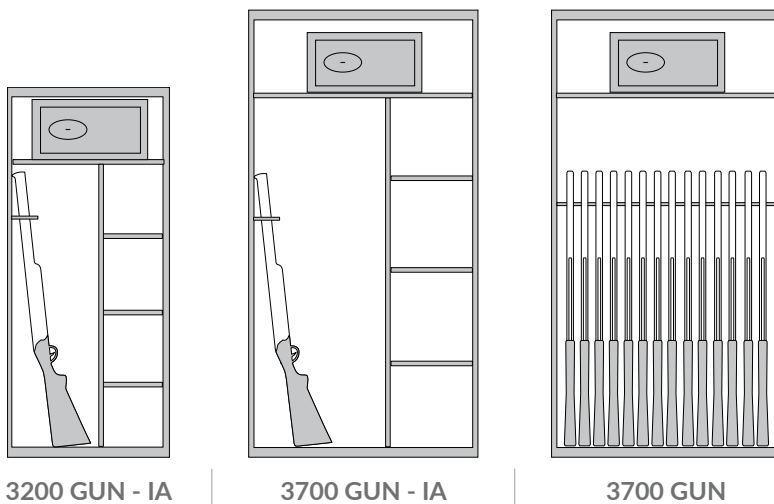

3000 GUN

- ▶ Gli armadi di sicurezza 3000 GUN sono studiati appositamente per la custodia di fucili
- ▶ Tesoretto interno di serie con chiusura a chiave a doppia mappa
- ▶ Estremamente robusti, si sposano elegantemente con l'arredamento esistente
- ▶ Cerniera sagomata a profilo antistrappo
- ▶ Acciaio al manganese a protezione dei meccanismi
- ▶ Predisposizione per l'ancoraggio a parete (materiale di fissaggio incluso)
- ▶ Sporgenza maniglia: 55 mm

-	3200/C GUN - IA	C	1600 × 700 × 500	1515 × 694 × 425	Kg 185	L 447	6	IA**
	3700/C GUN - IA*	C	1950 × 1000 × 500	1865 × 994 × 425	Kg 265	L 787	6	IA**
-	3700/C GUN*	C	1950 × 1000 × 500	1865 × 994 × 425	Kg 265	L 787	20	1
-	3200/TC GUN - IA	TC	1600 × 700 × 500	1515 × 694 × 425	Kg 185	L 447	6	IA**
-	3700/TC GUN - IA*	TC	1950 × 1000 × 500	1865 × 994 × 425	Kg 265	L 787	6	IA**
	3700/C GUN*	TC	1950 × 1000 × 500	1865 × 994 × 425	Kg 265	L 787	20	1

*Due battenti

**IA: Interno Attrezzato