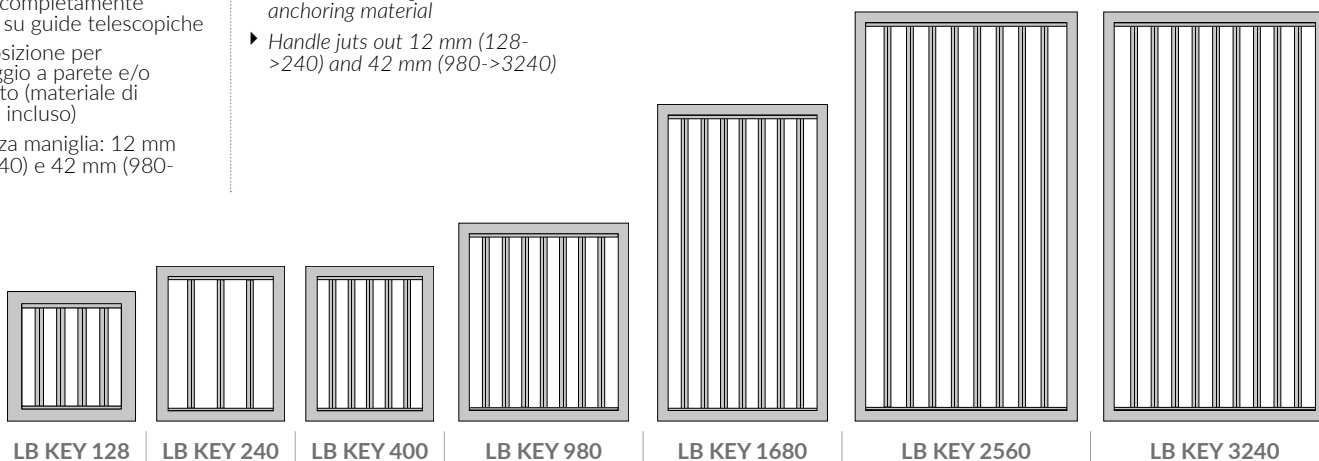

# LB KEY

- ▶ Le casseforti serie LB KEY, certificate secondo la Normativa Europea EN 1143-1 in I Livello, sono ideali per uso commerciale e consentono di ordinare le chiavi in modo chiaro
- ▶ Adatte per C fino a 3240 chiavi
- ▶ Pannelli completamente estraibili su guide telescopiche
- ▶ Predisposizione per l'ancoraggio a parete e/o pavimento (materiale di fissaggio incluso)
- ▶ Sporgenza maniglia: 12 mm (128->240) e 42 mm (980->3240)

- ▶ Keysafe with security grade I according EN 1143-1
- ▶ For storage of up to 3240 keys
- ▶ Ideal for storage of keys in commercial sector by giving a clearly arranged storage system with pull-out walls
- ▶ Standard preparation for floor or wall anchoring, incl. certified anchoring material
- ▶ Handle juts out 12 mm (128->240) and 42 mm (980->3240)

Model	Capacity	Security Grade	Dimensions (mm)	Weight (Kg)	Capacity
011422-60000	<b>LB KEY 128/C</b>	C	405 × 400 × 420	Kg 79	128
011423-60000	<b>LB KEY 240/C</b>	C	605 × 500 × 420	Kg 116	240
011424-60000	<b>LB KEY 400/C</b>	C	605 × 500 × 420	Kg 123	400
011431-60000	<b>LB KEY 980/C</b>	C	750 × 650 × 530	Kg 182	980
011432-60000	<b>LB KEY 1680/C</b>	C	1200 × 650 × 530	Kg 272	1680
011433-60000	<b>LB KEY 2560/C</b>	C	1550 × 850 × 530	Kg 396	2560
011435-60000	<b>LB KEY 3240/C</b>	C	1550 × 850 × 530	Kg 411	3240